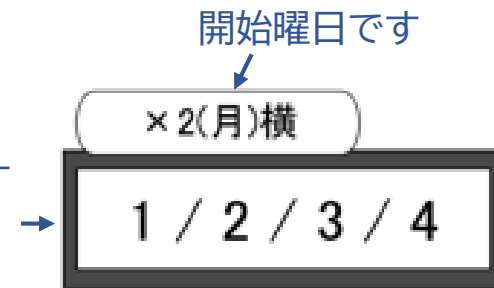

縦 103.0cm × 横 145.6cm

B1サイズ

縦 103.0cm × 横 72.8cm

B2サイズ

縦 72.8cm × 横 51.5cm

駅広告の資料請求・ご相談はこちらから
(資料請求や相談は無料です・24時間受付)

無料 / 24時間受付

資料請求・ご相談フォーム >

図面更新:2024年10月

■ ポスター掲出位置

現地参考写真
B0サイズ
36,000円/7日間

現地参考写真
B0サイズ 3枚分
縦103cm×横436.8cm
108,000円/7日間

図面の見方

数字一つにつきB1が1枚貼れます
右の例ですと
B1が4枚、B0なら2枚貼れます

駅広告の資料請求・ご相談はこちらから
(資料請求や相談は無料です・24時間受付)

無料 / 24時間受付