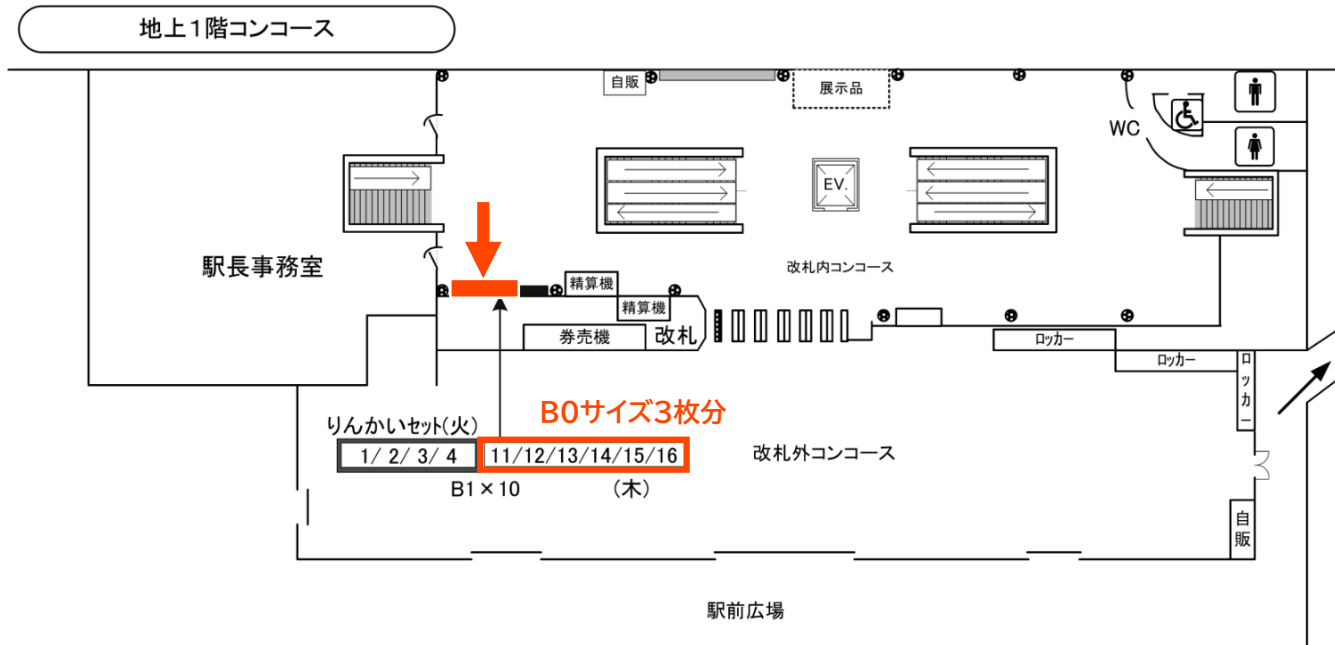

縦 103.0cm × 横 145.6cm

B1サイズ

縦 103.0cm × 横 72.8cm

B2サイズ

縦 72.8cm × 横 51.5cm

駅広告の資料請求・ご相談はこちらから
(資料請求や相談は無料です・24時間受付)

無料 / 24時間受付

資料請求・ご相談フォーム >

図面更新:2024年10月

■ ポスター掲出位置

現地参考写真
B0サイズ
36,000円/7日間

現地参考写真
B0サイズ 3枚分
縦103cm×横436.8cm
108,000円/7日間

図面の見方

数字一つにつきB1が1枚貼れます
右の例ですと
B1が4枚、B0なら2枚貼れます

駅広告の資料請求・ご相談はこちらから
(資料請求や相談は無料です・24時間受付)

無料 / 24時間受付